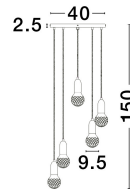

9536414_9

VEDA - 9536414

Brass Metal & Clear Glass
LED G9 5x6 Watt 230 Volt
IP20 Bulb Excluded
D: 40 H: 150 cm

9536414_10

Dieses Produkt gibt es in folgenden Ausführungen:

Best.-Nr.	Leuchtmittel	Detailinfos
28-9536414	VEDA LED G9 DEPEND ON LAMP Lichtfarbe: DEPEND ON LAMP,	BRASS & CLEAR, METAL & GLASS, Maße: Ø=40cm H:150cm IP20,

Herkunftsland EU - Irrtümer vorbehalten - Abmessungen können sich ändern.

ELUX Lichtsysteme GmbH

A-1230 Wien

Deutschstraße 4

Tel. 01/6154690, Fax 01/6154690-80

office@elux-licht.at

www.elux-licht.at