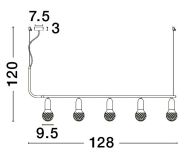

VEDA

/DEKORATIV/Hängeleuchten/Hängeleuchten

Produktdatenblatt

- Leuchtmittel: LED G9 DEPEND ON LAMP
- IP:20
- Lichtfarbe:DEPEND ON LAMPk DEPEND ON LAMPIm
- Material: METAL & GLASS
- Farbe: BRASS & CLEAR
- Maße: L=128cm W:10cm H:120cm
- BULB: EXCLUDED

9536415_10

9536415_11

**VEDA - 9536415**

Brass Metal & Clear Glass
LED G9 5x6 Watt 230 Volt
IP20 Bulb Excluded
L: 128 H: 120 cm

9536415_12

9536415_13

Dieses Produkt gibt es in folgenden Ausführungen:

Best.-Nr.	Leuchtmittel	Detailinfos
28-9536415	VEDA LED G9 DEPEND ON LAMP Lichtfarbe: DEPEND ON LAMP,	BRASS & CLEAR, METAL & GLASS, Maße: L=128cm W:10cm H:120cm IP20,