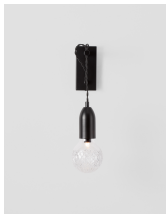

# VEDA

/DEKORATIV/Wandleuchten/Wandleuchten

Produktdatenblatt

- Leuchtmittel: LED G9 DEPEND ON LAMP
- IP:20
- Lichtfarbe:DEPEND ON LAMPk DEPEND ON LAMPIm
- Material: METAL & GLASS
- Farbe: BLACK & CLEAR
- Maße: L=9,5cm W:20cm H:39cm
- BULB: EXCLUDED

9536416\_2

9536416\_3

9536416\_4

9536416\_5

9536416\_6

9536416\_7

9536416\_8

**VEDA - 9536416**

Black Metal & Clear Glass  
LED G9 1x6 Watt 230 Volt  
IP20 Bulb Excluded  
L: 9.5 W: 20 H: 39 cm

9536416\_9

Dieses Produkt gibt es in folgenden Ausführungen:

Best.-Nr.	Leuchtmittel	Detailinfos
28-9536416	VEDA LED G9 DEPEND ON LAMP Lichtfarbe: DEPEND ON LAMP,	BLACK & CLEAR, METAL & GLASS, Maße: L=9,5cm W:20cm H:39cm IP20,