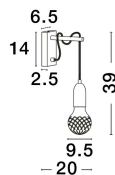

# VEDA

/DEKORATIV/Wandleuchten/Wandleuchten

Produktdatenblatt

- Leuchtmittel: LED G9 DEPEND ON LAMP
- IP:20
- Lichtfarbe:DEPEND ON LAMPk DEPEND ON LAMPIm
- Material: METAL & GLASS
- Farbe: BLACK & CLEAR
- Maße: L=9,5cm W:20cm H:39cm
- BULB: EXCLUDED

9536416\_2

9536416\_3

9536416\_4

9536416\_5

9536416\_6

9536416\_7

9536416\_8

**VEDA - 9536416**

Black Metal & Clear Glass  
LED G9 1x6 Watt 230 Volt  
IP20 Bulb Excluded  
L: 9.5 W: 20 H: 39 cm

9536416\_9

Dieses Produkt gibt es in folgenden Ausführungen:

Best.-Nr.	Leuchtmittel	Detailinfos
28-9536416	VEDA LED G9 DEPEND ON LAMP Lichtfarbe: DEPEND ON LAMP,	BLACK & CLEAR, METAL & GLASS, Maße: L=9,5cm W:20cm H:39cm IP20,