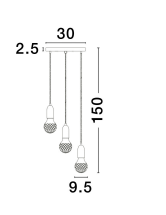

VEDA

/DEKORATIV/Hängeleuchten/Hängeleuchten

Produktdatenblatt

- Leuchtmittel: LED G9 DEPEND ON LAMP
- IP:20
- Lichtfarbe:DEPEND ON LAMPk DEPEND ON LAMPIm
- Material: METAL & GLASS
- Farbe: BLACK & CLEAR
- Maße: Ø=30cm H:150cm
- BULB: EXCLUDED

9536418_10

9536418_11

9536418_12

9536418_13

9536418_14

9536418_15

VEDA - 9536418

Black Metal & Clear Glass
LED G9 3x6 Watt 230 Volt
IP20 Bulb Excluded
D: 30 H: 150 cm

Dieses Produkt gibt es in folgenden Ausführungen:

Best.-Nr.	Leuchtmittel	Detailinfos
28-9536418	VEDA LED G9 DEPEND ON LAMP Lichtfarbe: DEPEND ON LAMP,	BLACK & CLEAR, METAL & GLASS, Maße: Ø=30cm H:150cm IP20,