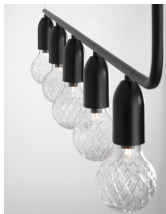

VEDA

/DEKORATIV/Hängeleuchten/Hängeleuchten

Produktdatenblatt

- Leuchtmittel: LED G9 DEPEND ON LAMP
- IP:20
- Lichtfarbe:DEPEND ON LAMPk DEPEND ON LAMPIm
- Material: METAL & GLASS
- Farbe: BLACK & CLEAR
- Maße: L=128cm W:10cm H:120cm
- BULB: EXCLUDED

9536419_7

VEDA - 9536419
Black Metal & Clear Glass
LED G9 5x6 Watt 230 Volt
IP20 Bulb Excluded
L: 128 H: 120 cm

9536419_11

Dieses Produkt gibt es in folgenden Ausführungen:

Best.-Nr.	Leuchtmittel	Detailinfos
28-9536419	VEDA LED G9 DEPEND ON LAMP Lichtfarbe: DEPEND ON LAMP,	BLACK & CLEAR, METAL & GLASS, Maße: L=128cm W:10cm H:120cm IP20,

Herkunftsland EU - Irrtümer vorbehalten - Abmessungen können sich ändern.

ELUX Lichtsysteme GmbH
A-1230 Wien
Deutschstraße 4

Tel. 01/6154690, Fax 01/6154690-80
office@elux-licht.at

www.elux-licht.at