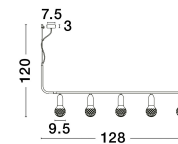

VEDA

/DEKORATIV/Hängeleuchten/Hängeleuchten

Produktdatenblatt

- Leuchtmittel: LED G9 DEPEND ON LAMP
- IP:20
- Lichtfarbe:DEPEND ON LAMPk DEPEND ON LAMPIm
- Material: METAL & GLASS
- Farbe: BLACK & CLEAR
- Maße: L=128cm W:10cm H:120cm
- BULB: EXCLUDED

9536419_10

VEDA - 9536419
 Black Metal & Clear Glass
 LED G9 5x6 Watt 230 Volt
 IP20 Bulb Excluded
 L: 128 H: 120 cm

9536419_11

Dieses Produkt gibt es in folgenden Ausführungen:

Best.-Nr.	Leuchtmittel	Detailinfos
28-9536419	VEDA LED G9 DEPEND ON LAMP Lichtfarbe: DEPEND ON LAMP,	BLACK & CLEAR, METAL & GLASS, Maße: L=128cm W:10cm H:120cm IP20,