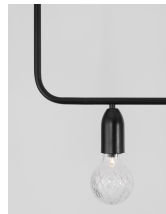

VEDA

/DEKORATIV/Hängeleuchten/Hängeleuchten

Produktdatenblatt

- Leuchtmittel: LED G9 DEPEND ON LAMP
- IP:20
- Lichtfarbe:DEPEND ON LAMPk DEPEND ON LAMPIm
- Material: METAL & GLASS
- Farbe: BLACK & CLEAR
- Maße: L=128cm W:10cm H:120cm
- BULB: EXCLUDED

9536419_9

VEDA - 9536419
Black Metal & Clear Glass
LED G9 5x6 Watt 230 Volt
IP20 Bulb Excluded
L: 128 H: 120 cm

9536419_11

Dieses Produkt gibt es in folgenden Ausführungen:

Best.-Nr.	Leuchtmittel	Detailinfos
28-9536419	VEDA LED G9 DEPEND ON LAMP Lichtfarbe: DEPEND ON LAMP,	BLACK & CLEAR, METAL & GLASS, Maße: L=128cm W:10cm H:120cm IP20,

Herkunftsland EU - Irrtümer vorbehalten - Abmessungen können sich ändern.

ELUX Lichtsysteme GmbH
A-1230 Wien
Deutschstraße 4

Tel. 01/6154690, Fax 01/6154690-80
office@elux-licht.at

www.elux-licht.at