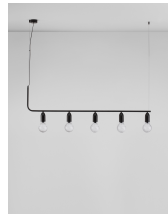

VEDA

/DEKORATIV/Hängeleuchten/Hängeleuchten

Produktdatenblatt

- Leuchtmittel: LED G9 DEPEND ON LAMP
- IP:20
- Lichtfarbe:DEPEND ON LAMPk DEPEND ON LAMPIm
- Material: METAL & GLASS
- Farbe: BLACK & CLEAR
- Maße: L=128cm W:10cm H:120cm
- BULB: EXCLUDED

9536419_3

VEDA - 9536419
Black Metal & Clear Glass
LED G9 5x6 Watt 230 Volt
IP20 Bulb Excluded
L: 128 H: 120 cm

9536419_11

Dieses Produkt gibt es in folgenden Ausführungen:

Best.-Nr.	Leuchtmittel	Detailinfos
28-9536419	VEDA LED G9 DEPEND ON LAMP Lichtfarbe: DEPEND ON LAMP,	BLACK & CLEAR, METAL & GLASS, Maße: L=128cm W:10cm H:120cm IP20,

Herkunftsland EU - Irrtümer vorbehalten - Abmessungen können sich ändern.

ELUX Lichtsysteme GmbH
A-1230 Wien
Deutschstraße 4

Tel. 01/6154690, Fax 01/6154690-80
office@elux-licht.at

www.elux-licht.at