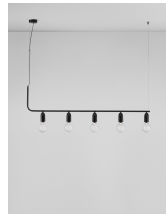

VEDA

/DEKORATIV/Hängeleuchten/Hängeleuchten

Produktdatenblatt

- Leuchtmittel: LED G9 DEPEND ON LAMP
- IP:20
- Lichtfarbe:DEPEND ON LAMPk DEPEND ON LAMPIm
- Material: METAL & GLASS
- Farbe: BLACK & CLEAR
- Maße: L=128cm W:10cm H:120cm
- BULB: EXCLUDED

9536419_4

VEDA - 9536419
Black Metal & Clear Glass
LED G9 5x6 Watt 230 Volt
IP20 Bulb Excluded
L: 128 H: 120 cm

9536419_11

Dieses Produkt gibt es in folgenden Ausführungen:

Best.-Nr.	Leuchtmittel	Detailinfos
28-9536419	VEDA LED G9 DEPEND ON LAMP Lichtfarbe: DEPEND ON LAMP,	BLACK & CLEAR, METAL & GLASS, Maße: L=128cm W:10cm H:120cm IP20,

Herkunftsland EU - Irrtümer vorbehalten - Abmessungen können sich ändern.

ELUX Lichtsysteme GmbH
A-1230 Wien
Deutschstraße 4

Tel. 01/6154690, Fax 01/6154690-80
office@elux-licht.at

www.elux-licht.at