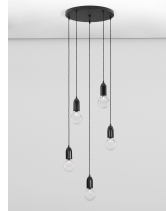

VEDA

/DEKORATIV/Hängeleuchten/Hängeleuchten

Produktdatenblatt

- Leuchtmittel: LED G9 DEPEND ON LAMP
- IP:20
- Lichtfarbe:DEPEND ON LAMPk DEPEND ON LAMPIm
- Material: METAL & GLASS
- Farbe: BLACK & CLEAR
- Maße: Ø=40cm H:150cm
- BULB: EXCLUDED

9536420_4

VEDA - 9536420

Black Metal & Clear Glass
LED G9 5x6 Watt 230 Volt
IP20 Bulb Excluded
D: 40 H: 150 cm

9536420_9

Dieses Produkt gibt es in folgenden Ausführungen:

Best.-Nr.	Leuchtmittel	Detailinfos
28-9536420	VEDA LED G9 DEPEND ON LAMP Lichtfarbe: DEPEND ON LAMP,	BLACK & CLEAR, METAL & GLASS, Maße: Ø=40cm H:150cm IP20,

Herkunftsland EU - Irrtümer vorbehalten - Abmessungen können sich ändern.

ELUX Lichtsysteme GmbH

A-1230 Wien

Deutschstraße 4

Tel. 01/6154690, Fax 01/6154690-80

office@elux-licht.at

www.elux-licht.at