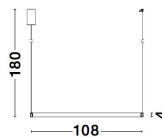

VEGAS

/DEKORATIV/Hängeleuchten/Hängeleuchten

Produktdatenblatt

- Leuchtmittel: LED 35 Watt
- IP:20
- Lichtfarbe:3000k 1900lm
- Material: ALUMINIUM & ACRYLIC
- Farbe: ANTIQUE BRASS
- Maße: Ø=108cm H:180cm
- BULB: INCLUDED

86016805_2

86016805_3

86016805_4

VEGAS - 86016805

Antique Brass
Aluminium & Acrylic
LED 35 Watt 230 Volt
1900Lm 3000K IP20
D: 108 H: 180 cm

86016805_5

86016805_7

Dieses Produkt gibt es in folgenden Ausführungen:

Best.-Nr.	Leuchtmittel	Detailinfos
28-86016805	VEGAS LED 35 Watt Lichtfarbe: 3000K,	ANTIQUE BRASS, ALUMINIUM & ACRYLIC, Maße: Ø=108cm H:180cm IP20,

Herkunftsland EU - Irrtümer vorbehalten - Abmessungen können sich ändern.