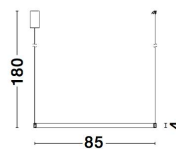

VEGAS

/DEKORATIV/Hängeleuchten/Hängeleuchten

Produktdatenblatt

- Leuchtmittel: LED 30 Watt
- IP:20
- Lichtfarbe:3000k 1650lm
- Material: ALUMINIUM & ACRYLIC
- Farbe: ANTIQUE BRASS
- Maße: Ø=85cm H:180cm
- BULB: INCLUDED

86016806_2

86016806_3

86016806_4

VEGAS - 86016806

Antique Brass
Aluminium & Acrylic
LED 30 Watt 230 Volt
1650Lm 3000K IP20
D: 85 H: 180 cm

86016806_7

Dieses Produkt gibt es in folgenden Ausführungen:

Best.-Nr.	Leuchtmittel	Detailinfos
28-86016806	VEGAS LED 30 Watt Lichtfarbe: 3000K,	ANTIQUE BRASS, ALUMINIUM & ACRYLIC, Maße: Ø=85cm H:180cm IP20,