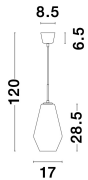

VEIRO

/DEKORATIV/Hängeleuchten/Hängeleuchten

Produktdatenblatt

- Leuchtmittel: LED E27 DEPEND ON LAMP
- IP:20
- Lichtfarbe:DEPEND ON LAMPk DEPEND ON LAMPIm
- Material: METAL & GLASS
- Farbe: BLACK & CHROME
- Maße: Ø=17cm H:120cm
- BULB: EXCLUDED

9724101_2

9724101_3

9724101_4

9724101_5

9724101_6

**VEIRO - 9724101**

Chrome Glass
Black Metal
Black Fabric Wire
LED E27 1x12 Watt 230 Volt
IP20 Bulb Excluded
D: 17 H: 28.5 Hz: 120 cm

5 212017 421289

9724101_7

9724101_8

9724101_10

Dieses Produkt gibt es in folgenden Ausführungen:

Best.-Nr.	Leuchtmittel	Detailinfos
28-9724101	VEIRO LED E27 DEPEND ON LAMP Lichtfarbe: DEPEND ON LAMP,	BLACK & CHROME, METAL & GLASS, Maße: Ø=17cm H:120cm IP20,