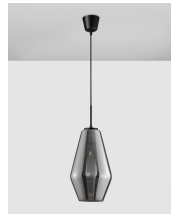

VEIRO

/DEKORATIV/Hängeleuchten/Hängeleuchten

Produktdatenblatt

- Leuchtmittel: LED E27 DEPEND ON LAMP
- IP:20
- Lichtfarbe:DEPEND ON LAMPk DEPEND ON LAMPIm
- Material: METAL & GLASS
- Farbe: BLACK & CHROME
- Maße: Ø=17cm H:120cm
- BULB: EXCLUDED

9724101_2

9724101_3

9724101_4

9724101_5

9724101_6

**VEIRO - 9724101**

Chrome Glass
Black Metal
Black Fabric Wire
LED E27 1x12 Watt 230 Volt
IP20 Bulb Excluded
D: 17 H: 28.5 Hz: 120 cm

5 212017 421289

9724101_7

9724101_8

9724101_10

Dieses Produkt gibt es in folgenden Ausführungen:

Best.-Nr.	Leuchtmittel	Detailinfos
28-9724101	VEIRO LED E27 DEPEND ON LAMP Lichtfarbe: DEPEND ON LAMP,	BLACK & CHROME, METAL & GLASS, Maße: Ø=17cm H:120cm IP20,