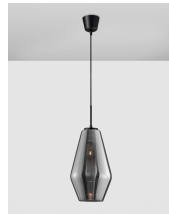

VEIRO

/DEKORATIV/Hängeleuchten/Hängeleuchten

Produktdatenblatt

- Leuchtmittel: LED E27 DEPEND ON LAMP
- IP:20
- Lichtfarbe:DEPEND ON LAMPk DEPEND ON LAMPIm
- Material: METAL & GLASS
- Farbe: BLACK & CHROME
- Maße: Ø=17cm H:120cm
- BULB: EXCLUDED

9724101_2

9724101_3

9724101_4

9724101_5

9724101_6

**VEIRO - 9724101**

Chrome Glass
Black Metal
Black Fabric Wire
LED E27 1x12 Watt 230 Volt
IP20 Bulb Excluded
D: 17 H: 28.5 Hz: 120 cm

5 212017 421289

9724101_7

9724101_8

9724101_10

Dieses Produkt gibt es in folgenden Ausführungen:

Best.-Nr.	Leuchtmittel	Detailinfos
28-9724101	VEIRO LED E27 DEPEND ON LAMP Lichtfarbe: DEPEND ON LAMP,	BLACK & CHROME, METAL & GLASS, Maße: Ø=17cm H:120cm IP20,