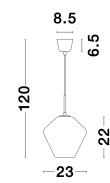

VEIRO

/DEKORATIV/Hängeleuchten/Hängeleuchten

Produktdatenblatt

- Leuchtmittel: LED E27 DEPEND ON LAMP
- IP:20
- Lichtfarbe:DEPEND ON LAMPk DEPEND ON LAMPIm
- Material: METAL & GLASS
- Farbe: BLACK & CHROME
- Maße: Ø=23cm H:120cm
- BULB: EXCLUDED

9724102_2

9724102_3

9724102_4

9724102_5

9724102_6

VEIRO - 9724102

Chrome Glass
Black Metal
Black Fabric Wire
LED E27 1x12 Watt 230 Volt
IP20 Bulb Excluded
D: 23 H: 22 H: 120 cm

5 212017 421296

9724102_7

9724102_9

Dieses Produkt gibt es in folgenden Ausführungen:

Best.-Nr.	Leuchtmittel	Detailinfos
28-9724102	VEIRO LED E27 DEPEND ON LAMP Lichtfarbe: DEPEND ON LAMP,	BLACK & CHROME, METAL & GLASS, Maße: Ø=23cm H:120cm IP20,