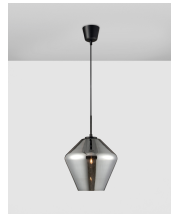

VEIRO

/DEKORATIV/Hängeleuchten/Hängeleuchten

Produktdatenblatt

- Leuchtmittel: LED E27 DEPEND ON LAMP
- IP:20
- Lichtfarbe:DEPEND ON LAMPk DEPEND ON LAMPIm
- Material: METAL & GLASS
- Farbe: BLACK & CHROME
- Maße: Ø=23cm H:120cm
- BULB: EXCLUDED

9724102_2

9724102_3

9724102_4

9724102_5

9724102_6

VEIRO - 9724102

Chrome Glass
Black Metal
Black Fabric Wire
LED E27 1x12 Watt 230 Volt
IP20 Bulb Excluded
D: 23 H: 22 H: 120 cm

5 212017 421296

9724102_7

9724102_9

Dieses Produkt gibt es in folgenden Ausführungen:

Best.-Nr.	Leuchtmittel	Detailinfos
28-9724102	VEIRO LED E27 DEPEND ON LAMP Lichtfarbe: DEPEND ON LAMP,	BLACK & CHROME, METAL & GLASS, Maße: Ø=23cm H:120cm IP20,