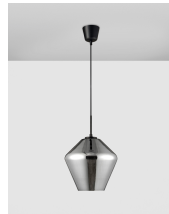

VEIRO

/DEKORATIV/Hängeleuchten/Hängeleuchten

Produktdatenblatt

- Leuchtmittel: LED E27 DEPEND ON LAMP
- IP:20
- Lichtfarbe:DEPEND ON LAMPk DEPEND ON LAMPIm
- Material: METAL & GLASS
- Farbe: BLACK & CHROME
- Maße: Ø=23cm H:120cm
- BULB: EXCLUDED

9724102_2

9724102_3

9724102_4

9724102_5

9724102_6

VEIRO - 9724102

Chrome Glass
Black Metal
Black Fabric Wire
LED E27 1x12 Watt 230 Volt
IP20 Bulb Excluded
D: 23 H: 22 H: 120 cm

5 212017 421296

9724102_7

9724102_9

Dieses Produkt gibt es in folgenden Ausführungen:

Best.-Nr.	Leuchtmittel	Detailinfos
28-9724102	VEIRO LED E27 DEPEND ON LAMP Lichtfarbe: DEPEND ON LAMP,	BLACK & CHROME, METAL & GLASS, Maße: Ø=23cm H:120cm IP20,