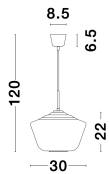

VEIRO

/DEKORATIV/Hängeleuchten/Hängeleuchten

Produktdatenblatt

- Leuchtmittel: LED E27 DEPEND ON LAMP
- IP:20
- Lichtfarbe:DEPEND ON LAMPk DEPEND ON LAMPIm
- Material: METAL & GLASS
- Farbe: BLACK & CHROME
- Maße: Ø=30cm H:120cm
- BULB: EXCLUDED

9724141_2

9724141_3

9724141_4

9724141_5

9724141_6

**VEIRO - 9724141**

Chrome Glass
Black Metal
Black Fabric Wire
LED E27 1x12 Watt 230 Volt
IP20 Bulb Excluded
D: 30 H: 22 H: 120 cm

5 212017 421302

9724141_7

9724141_8

9724141_10

Dieses Produkt gibt es in folgenden Ausführungen:

| Best.-Nr. | Leuchtmittel | Detailinfos |
|------------|--|---|
| 28-9724141 | VEIRO LED E27 DEPEND ON LAMP Lichtfarbe: DEPEND ON LAMP, | BLACK & CHROME, METAL & GLASS, Maße: Ø=30cm H:120cm IP20, |