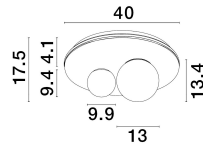

VELNA

/DEKORATIV/Deckenleuchten/Deckenleuchten

Produktdatenblatt

- Leuchtmittel: LED 40 Watt
- IP:20
- Lichtfarbe:3000k 1600lm
- Material: ALUMINIUM & GLASS
- Farbe: SANDY BLACK
- Maße: Ø=40cm H:17,5cm
- BULB: INCLUDED

9061430_2

9061430_3

9061430_4

Dieses Produkt gibt es in folgenden Ausführungen:

Best.-Nr.	Leuchtmittel	Detailinfos
28-9061430	VELNA LED 40 Watt Lichtfarbe: 3000K,	SANDY BLACK, ALUMINIUM & GLASS, Maße: Ø=40cm H:17,5cm IP20,