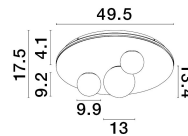

VELNA

/DEKORATIV/Deckenleuchten/Deckenleuchten

Produktdatenblatt

- Leuchtmittel: LED 52 Watt
- IP:20
- Lichtfarbe:3000k 2080lm
- Material: ALUMINIUM & GLASS
- Farbe: SANDY BLACK
- Maße: Ø=49,5cm H:17,5cm
- BULB: INCLUDED

9061431_2

9061431_3

9061431_4

9061431_5

Dieses Produkt gibt es in folgenden Ausführungen:

Best.-Nr.	Leuchtmittel	Detailinfos
28-9061431	VELNA LED 52 Watt Lichtfarbe: 3000K,	SANDY BLACK, ALUMINIUM & GLASS, Maße: Ø=49,5cm H:17,5cm IP20,