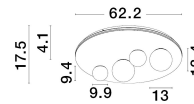

VELNA

/DEKORATIV/Deckenleuchten/Deckenleuchten

Produktdatenblatt

- Leuchtmittel: LED 63 Watt
- IP:20
- Lichtfarbe:3000k 2720lm
- Material: ALUMINIUM & GLASS
- Farbe: SANDY BLACK
- Maße: Ø=62,2cm H:17,5cm
- BULB: INCLUDED

9061432_2

9061432_3

9061432_4

9061432_5

Dieses Produkt gibt es in folgenden Ausführungen:

Best.-Nr.	Leuchtmittel	Detailinfos
28-9061432	VELNA LED 63 Watt Lichtfarbe: 3000K,	SANDY BLACK, ALUMINIUM & GLASS, Maße: Ø=62,2cm H:17,5cm IP20,