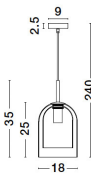

# VELOR

/DEKORATIV/Hängeleuchten/Hängeleuchten

Produktdatenblatt

- Leuchtmittel: LED E27 DEPEND ON LAMP
- IP:20
- Lichtfarbe:DEPEND ON LAMPk DEPEND ON LAMPIm
- Material: METAL & GLASS
- Farbe: BLACK & SMOKY
- Maße: Ø=18cm H:240cm
- BULB: EXCLUDED

9236700\_2

9236700\_3

9236700\_4

9236700\_5

9236700\_6

**VELOR - 9236700**

Double Layered Smoky Glass  
 Black Cord  
 Black Metal Base  
 LED E27 1x12 Watt 230 Volt  
 IP20 Bulb Excluded  
 D: 18 H: 240 cm

9236700\_7

9236700\_8

Dieses Produkt gibt es in folgenden Ausführungen:

Best.-Nr.	Leuchtmittel	Detailinfos
28-9236700	VELOR LED E27 DEPEND ON LAMP Lichtfarbe: DEPEND ON LAMP,	BLACK & SMOKY, METAL & GLASS, Maße: Ø=18cm H:240cm IP20,