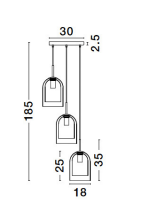

VELOR

/DEKORATIV/Hängeleuchten/Hängeleuchten

Produktdatenblatt

- Leuchtmittel: LED E27 DEPEND ON LAMP
- IP:20
- Lichtfarbe:DEPEND ON LAMPk DEPEND ON LAMPIm
- Material: METAL & GLASS
- Farbe: BLACK & SMOKY
- Maße: Ø=30cm H:185cm
- BULB: EXCLUDED

9236710_8

VELOR - 9236710
Double Layered Smoky Glass
Black Cord
Black Metal Base
LED E27 3x12 Watt 230 Volt
IP20 Bulb Excluded
D: 30 H: 185 cm

Dieses Produkt gibt es in folgenden Ausführungen:

Best.-Nr.	Leuchtmittel	Detailinfos
28-9236710	VELOR LED E27 DEPEND ON LAMP Lichtfarbe: DEPEND ON LAMP,	BLACK & SMOKY, METAL & GLASS, Maße: Ø=30cm H:185cm IP20,

Herkunftsland EU - Irrtümer vorbehalten - Abmessungen können sich ändern.

ELUX Lichtsysteme GmbH

A-1230 Wien

Deutschstraße 4

Tel. 01/6154690, Fax 01/6154690-80

office@elux-licht.at

www.elux-licht.at