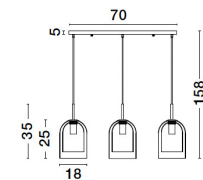

VELOR

/DEKORATIV/Hängeleuchten/Hängeleuchten

Produktdatenblatt

- Leuchtmittel: LED E27 DEPEND ON LAMP
- IP:20
- Lichtfarbe:DEPEND ON LAMPk DEPEND ON LAMPIm
- Material: METAL & GLASS
- Farbe: BLACK & SMOKY
- Maße: L=70cm W:18cm H:158cm
- BULB: EXCLUDED

9236720_2

9236720_3

9236720_4

9236720_5

9236720_6

VELOR - 9236720

Double Layered Smoky Glass
 Black Cord
 Black Metal Base
 LED E27 3x12 Watt 230 Volt
 IP20 Bulb Excluded
 L: 70 H: 158 cm

9236720_7

Dieses Produkt gibt es in folgenden Ausführungen:

Best.-Nr.	Leuchtmittel	Detailinfos
28-9236720	VELOR LED E27 DEPEND ON LAMP Lichtfarbe: DEPEND ON LAMP,	BLACK & SMOKY, METAL & GLASS, Maße: L=70cm W:18cm H:158cm IP20,