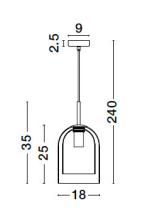

VELOR

/DEKORATIV/Hängeleuchten/Hängeleuchten

Produktdatenblatt

- Leuchtmittel: LED E27 DEPEND ON LAMP
- IP:20
- Lichtfarbe:DEPEND ON LAMPk DEPEND ON LAMPIm
- Material: METAL & GLASS
- Farbe: BLACK & CHAMPAGNE
- Maße: Ø=18cm H:240cm
- BULB: EXCLUDED

9236730_2

9236730_3

9236730_4

9236730_5

9236730_6

9236730_7

9236730_8

VELOR • 9236730
 Double Layered Dark
 Champagne Glass
 Black Cord
 Black Metal Base
 LED E27 1x12 Watt 230 Volt
 IP20 Bulb Excluded
 D: 18 H: 240 cm

9236730_9

Dieses Produkt gibt es in folgenden Ausführungen:

Best.-Nr.	Leuchtmittel	Detailinfos
28-9236730	VELOR LED E27 DEPEND ON LAMP Lichtfarbe: DEPEND ON LAMP,	BLACK & CHAMPAGNE, METAL & GLASS, Maße: Ø=18cm H:240cm IP20,