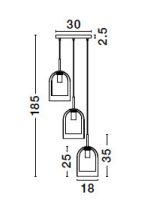

# VELOR

/DEKORATIV/Hängeleuchten/Hängeleuchten

Produktdatenblatt

- Leuchtmittel: LED E27 DEPEND ON LAMP
- IP:20
- Lichtfarbe:DEPEND ON LAMPk DEPEND ON LAMPIm
- Material: METAL & GLASS
- Farbe: BLACK & CHAMPAGNE
- Maße: Ø=30cm H:185cm
- BULB: EXCLUDED

9236735\_2

9236735\_3

9236735\_4

9236735\_5

9236735\_6

9236735\_7

9236735\_8

**VELOR - 9236735**

Double Layered Dark  
Champagne Glass  
Black Cord  
Black Metal Base  
LED E27 3x12 Watt 230 Volt  
IP20 Bulb Excluded  
D: 30 H: 185 cm

9236735\_9

Dieses Produkt gibt es in folgenden Ausführungen:

Best.-Nr.	Leuchtmittel	Detailinfos
28-9236735	VELOR LED E27 DEPEND ON LAMP Lichtfarbe: DEPEND ON LAMP,	BLACK & CHAMPAGNE, METAL & GLASS, Maße: Ø=30cm H:185cm IP20,