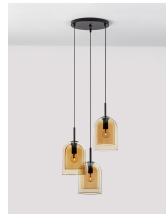

# VELOR

/DEKORATIV/Hängeleuchten/Hängeleuchten

Produktdatenblatt

- Leuchtmittel: LED E27 DEPEND ON LAMP
- IP:20
- Lichtfarbe:DEPEND ON LAMPk DEPEND ON LAMPIm
- Material: METAL & GLASS
- Farbe: BLACK & CHAMPAGNE
- Maße: Ø=30cm H:185cm
- BULB: EXCLUDED

9236735\_2

9236735\_3

9236735\_4

9236735\_5

9236735\_6

9236735\_7

9236735\_8

**VELOR - 9236735**

Double Layered Dark  
Champagne Glass  
Black Cord  
Black Metal Base  
LED E27 3x12 Watt 230 Volt  
IP20 Bulb Excluded  
D: 30 H: 185 cm

9236735\_9

Dieses Produkt gibt es in folgenden Ausführungen:

Best.-Nr.	Leuchtmittel	Detailinfos
28-9236735	VELOR LED E27 DEPEND ON LAMP Lichtfarbe: DEPEND ON LAMP,	BLACK & CHAMPAGNE, METAL & GLASS, Maße: Ø=30cm H:185cm IP20,