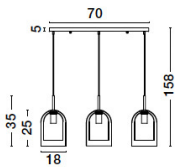

# VELOR

/DEKORATIV/Hängeleuchten/Hängeleuchten

Produktdatenblatt

- Leuchtmittel: LED E27 DEPEND ON LAMP
- IP:20
- Lichtfarbe:DEPEND ON LAMPk DEPEND ON LAMPIm
- Material: METAL & GLASS
- Farbe: BLACK & CHAMPAGNE
- Maße: L=70cm W:18cm H:158cm
- BULB: EXCLUDED

9236740\_2

9236740\_3

9236740\_4

9236740\_5

9236740\_6

**VELOR • 9236740**

Double Layered Dark  
Champagne Glass  
Black Cord  
Black Metal Base  
LED E27 3x12 Watt 230 Volt  
IP20 Bulb Excluded  
L: 70 H: 158 cm

9236740\_7

9236740\_8

Dieses Produkt gibt es in folgenden Ausführungen:

Best.-Nr.	Leuchtmittel	Detailinfos
28-9236740	VELOR LED E27 DEPEND ON LAMP Lichtfarbe: DEPEND ON LAMP,	BLACK & CHAMPAGNE, METAL & GLASS, Maße: L=70cm W:18cm H:158cm IP20,