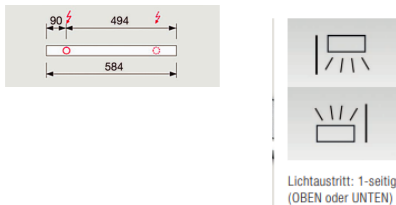

# VENEZIA 1E 1x24W T5 EVG L 584mm INOX

/INTERIOR/Anbau- und Hängeleuchten/Restposten

Produktdatenblatt

- 3079 Gehäuse aus perforiertem Edelstahl
- Diffusor aus Duplex-Opalglas
- Leuchtstofflampen T5 EVG
- Maße: H 45mm, T 75mm.

Dieses Produkt gibt es in folgenden Ausführungen:

Best.-Nr.	Leuchtmittel	Detailinfos
45-4014/SD	VENEZIA 1E 1x24W T5 EVG L 584mm INOX	

Herkunftsland EU - Irrtümer vorbehalten - Abmessungen können sich ändern.