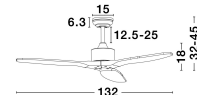

VENTO

/DEKORATIV/Ventilatoren/Ventilatoren

Produktdatenblatt

- Leuchtmittel: LED 18 Watt
- IP:20
- Lichtfarbe:3000k 650lm
- Material: STEEL & GLASS & WOOD
- Farbe: MATT BLACK & BROWN
- Maße: Ø=132cm H:32-45cm
- BULB: INCLUDED

5231301_2

5231301_4

5231301_6

Vento . 5231301

5231301_7

5231301_8

Dieses Produkt gibt es in folgenden Ausführungen:

Best.-Nr.	Leuchtmittel	Detailinfos
28-5231301	VENTO LED 18 Watt Lichtfarbe: 3000K,	MATT BLACK & BROWN, STEEL & GLASS & WOOD, Maße: Ø=132cm H:32-45cm IP20,

Herkunftsland EU - Irrtümer vorbehalten - Abmessungen können sich ändern.

ELUX Lichtsysteme GmbH

A-1230 Wien

Deutschstraße 4

Tel. 01/6154690, Fax 01/6154690-80

office@elux-licht.at

www.elux-licht.at