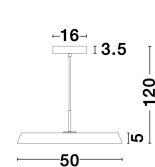

VETRO

/DEKORATIV/Hängeleuchten/Hängeleuchten

Produktdatenblatt

- Leuchtmittel: LED 35 Watt
- IP:20
- Lichtfarbe:3000k 2662lm
- Material: ALUMINIUM & ACRYLIC
- Farbe: MATT WHITE
- Maße: Ø=50cm H:120cm
- BULB: INCLUDED

910621_7

5 212017 425737

910621_10

Dieses Produkt gibt es in folgenden Ausführungen:

Best.-Nr.	Leuchtmittel	Detailinfos
28-910621	VETRO LED 35 Watt Lichtfarbe: 3000K,	MATT WHITE, ALUMINIUM & ACRYLIC, IP20,

Herkunftsland EU - Irrtümer vorbehalten - Abmessungen können sich ändern.

ELUX Lichtsysteme GmbH
A-1230 Wien
Deutschstraße 4

Tel. 01/6154690, Fax 01/6154690-80
office@elux-licht.at

www.elux-licht.at