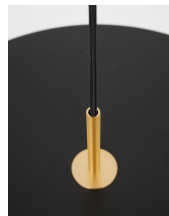

VETRO

/DEKORATIV/Hängeleuchten/Hängeleuchten

Produktdatenblatt

- Leuchtmittel: LED 35 Watt
- IP:20
- Lichtfarbe:3000k 2662lm
- Material: ALUMINIUM & ACRYLIC
- Farbe: MATT BLACK
- Maße: Ø=50cm H:120cm
- BULB: INCLUDED

910622_5

910622_11

Dieses Produkt gibt es in folgenden Ausführungen:

Best.-Nr.	Leuchtmittel	Detailinfos
28-910622	VETRO LED Lichtfarbe: 3000K,	MATT BLACK, ALUMINIUM & ACRYLIC, Maße: Ø=50cm H:120cm

Herkunftsland EU - Irrtümer vorbehalten - Abmessungen können sich ändern.

ELUX Lichtsysteme GmbH
A-1230 Wien
Deutschstraße 4

Tel. 01/6154690, Fax 01/6154690-80
office@elux-licht.at

www.elux-licht.at