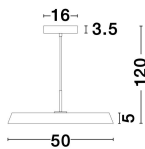

910622\_2

910622\_3

910622\_5

910622\_6

910622\_7

910622\_8

910622\_11

Dieses Produkt gibt es in folgenden Ausführungen:

Best.-Nr.	Leuchtmittel	Detailinfos
28-910622	VETRO LED Lichtfarbe: 3000K,	MATT BLACK, ALUMINIUM & ACRYLIC, Maße: Ø=50cm H:120cm

Herkunftsland EU - Irrtümer vorbehalten - Abmessungen können sich ändern.