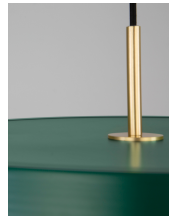

# VETRO

/DEKORATIV/Hängeleuchten/Hängeleuchten

Produktdatenblatt

- Leuchtmittel: LED 35 Watt
- IP:20
- Lichtfarbe:3000k 2662lm
- Material: ALUMINIUM & ACRYLIC
- Farbe: MATT GREEN
- Maße: Ø=50cm H:120cm
- BULB: INCLUDED

910623\_2

910623\_4

910623\_5

910623\_6

910623\_7

910623\_8

Dieses Produkt gibt es in folgenden Ausführungen:

Best.-Nr.	Leuchtmittel	Detailinfos
28-910623	VETRO LED 35 Watt Lichtfarbe: 3000K,	MATT GREEN, ALUMINIUM & ACRYLIC, Maße: Ø=50cm H:120cm IP20,