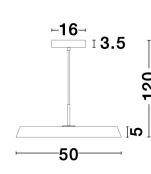

910623\_2

910623\_4

910623\_5

910623\_6

910623\_7

910623\_8

Dieses Produkt gibt es in folgenden Ausführungen:

Best.-Nr.	Leuchtmittel	Detailinfos
28-910623	VETRO LED 35 Watt Lichtfarbe: 3000K,	MATT GREEN, ALUMINIUM & ACRYLIC, Maße: Ø=50cm H:120cm IP20,