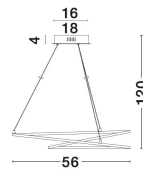

VIAREGGIO

/DEKORATIV/Hängeleuchten/Hängeleuchten

Produktdatenblatt

- Leuchtmittel: LED 28 Watt
- IP:20
- Lichtfarbe:3000k 2222lm
- Material: ALUMINIUM & ACRYLIC
- Farbe: CHROME
- Maße: Ø=56cm H:120cm
- BULB: INCLUDED

8101201_2

8101201_3

8101201_4

8101201_5

VIAREGGIO - 8101201

Chrome Aluminium & Acrylic
LED 29 Watt 230 Volt
2000Lm 3000K IP20
D: 56 H: 120 cm

8101201_6

5 212017 411228

8101201_8

Dieses Produkt gibt es in folgenden Ausführungen:

Best.-Nr.	Leuchtmittel	Detailinfos
28-8101201	VIAREGGIO LED 28 Watt Lichtfarbe: 3000K,	CHROME, ALUMINIUM & ACRYLIC, Maße: Ø=56cm H:120cm IP20,