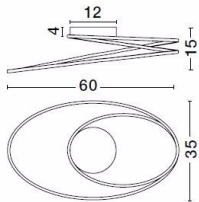

sk_viareggio_8101203