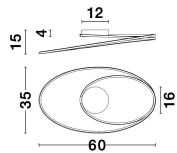

VIARREGIO

/DEKORATIV/Deckenleuchten/Deckenleuchten

Produktdatenblatt

- Leuchtmittel: LED 28 Watt
- IP:20
- Lichtfarbe:3000k 1950lm
- Material: ALUMINIUM & ACRYLIC
- Farbe: CHROME
- Maße: L=60cm W:35cm H:15cm
- BULB: INCLUDED

8101203_2

8101203_3

8101203_4

8101203_5

8101203_6

**VIARREGIO • 8101203**

Chrome Aluminium & Acrylic
LED 28 Watt 230 Volt
1950Lm 3000K IP20
L: 60 W: 35 H: 15 cm

8101203_7

8101203_8

8101203_10

Dieses Produkt gibt es in folgenden Ausführungen:

Best.-Nr.	Leuchtmittel	Detailinfos
28-8101203	VIARREGIO LED 28 Watt Lichtfarbe: 3000K,	CHROME, ALUMINIUM & ACRYLIC, Maße: L=60cm W:35cm H:15cm IP20,