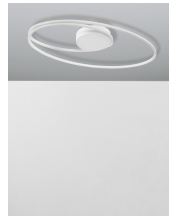

VIARREGIO

/DEKORATIV/Deckenleuchten/Deckenleuchten

Produktdatenblatt

- Leuchtmittel: LED 28 Watt
- IP:20
- Lichtfarbe:3000k 1950lm
- Material: ALUMINIUM & ACRYLIC
- Farbe: WHITE
- Maße: L=60cm W:35cm H:15cm
- BULB: INCLUDED

8101204_4

VIARREGIO - 8101204

White Aluminium & Acrylic
LED 28 Watt 230 Volt
1950Lm 3000K IP20
L: 60 W: 35 H: 15 cm

5 212017 411259

8101204_8

8101204_10

Dieses Produkt gibt es in folgenden Ausführungen:

Best.-Nr.	Leuchtmittel	Detailinfos
28-8101204	VIARREGIO LED 28 Watt Lichtfarbe: 3000K,	WHITE, ALUMINIUM & ACRYLIC, Maße: L=60cm W:35cm H:15cm IP20,

Herkunftsland EU - Irrtümer vorbehalten - Abmessungen können sich ändern.

ELUX Lichtsysteme GmbH
A-1230 Wien
Deutschstraße 4

Tel. 01/6154690, Fax 01/6154690-80
office@elux-licht.at

www.elux-licht.at