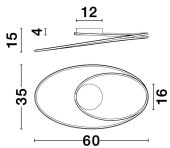

VIARREGIO

/DEKORATIV/Deckenleuchten/Deckenleuchten

Produktdatenblatt

- Leuchtmittel: LED 28 Watt
- IP:20
- Lichtfarbe:3000k 1950lm
- Material: ALUMINIUM & ACRYLIC
- Farbe: WHITE
- Maße: L=60cm W:35cm H:15cm
- BULB: INCLUDED

8101204_2

8101204_3

8101204_4

8101204_5

8101204_6

**VIARREGIO - 8101204**

White Aluminium & Acrylic
 LED 28 Watt 230 Volt
 1950Lm 3000K IP20
 L: 60 W: 35 H: 15 cm

5 212017 411259

8101204_7

8101204_8

8101204_10

Dieses Produkt gibt es in folgenden Ausführungen:

Best.-Nr.	Leuchtmittel	Detailinfos
28-8101204	VIARREGIO LED 28 Watt Lichtfarbe: 3000K,	WHITE, ALUMINIUM & ACRYLIC, Maße: L=60cm W:35cm H:15cm IP20,