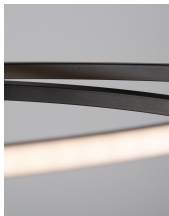

VIARREGIO

/DEKORATIV/Deckenleuchten/Deckenleuchten

Produktdatenblatt

- Leuchtmittel: LED 28 Watt
- IP:20
- Lichtfarbe:3000k 1950lm
- Material: ALUMINIUM & ACRYLIC
- Farbe: MATT BLACK
- Maße: L=60cm W:35cm H:15cm
- BULB: INCLUDED

9500710_2

9500710_3

9500710_4

9500710_5

9500710_6

9500710_7

9500710_8

VIARREGIO - 9500710

Matt Black Aluminium & Acrylic
LED 28 Watt 230 Volt
1950Lm 3000K IP20
D: 60 W: 35 H: 15 cm

5 212017 424464

9500710_11

Dieses Produkt gibt es in folgenden Ausführungen:

Best.-Nr.	Leuchtmittel	Detailinfos
28-9500710	VIARREGIO LED 28 Watt Lichtfarbe: 3000K,	MATT BLACK, ALUMINIUM & ACRYLIC, Maße: L=60cm W:35cm H:15cm IP20,

Herkunftsland EU - Irrtümer vorbehalten - Abmessungen können sich ändern.

ELUX Lichtsysteme GmbH

A-1230 Wien

Deutschstraße 4

Tel. 01/6154690, Fax 01/6154690-80

office@elux-licht.at

www.elux-licht.at