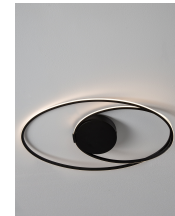

VIARREGIO

/DEKORATIV/Deckenleuchten/Deckenleuchten

Produktdatenblatt

- Leuchtmittel: LED 28 Watt
- IP:20
- Lichtfarbe:3000k 1950lm
- Material: ALUMINIUM & ACRYLIC
- Farbe: MATT BLACK
- Maße: L=60cm W:35cm H:15cm
- BULB: INCLUDED

9500710_2

9500710_3

9500710_4

9500710_5

9500710_6

9500710_7

9500710_8

VIARREGIO - 9500710

Matt Black Aluminium & Acrylic
LED 28 Watt 230 Volt
1950Lm 3000K IP20
D: 60 W: 35 H: 15 cm

5 212017 424464

9500710_11

Dieses Produkt gibt es in folgenden Ausführungen:

Best.-Nr.	Leuchtmittel	Detailinfos
28-9500710	VIARREGIO LED 28 Watt Lichtfarbe: 3000K,	MATT BLACK, ALUMINIUM & ACRYLIC, Maße: L=60cm W:35cm H:15cm IP20,

Herkunftsland EU - Irrtümer vorbehalten - Abmessungen können sich ändern.

ELUX Lichtsysteme GmbH

A-1230 Wien

Deutschstraße 4

Tel. 01/6154690, Fax 01/6154690-80

office@elux-licht.at

www.elux-licht.at