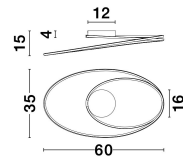

VIARREGIO

/DEKORATIV/Deckenleuchten/Deckenleuchten

Produktdatenblatt

- Leuchtmittel: LED 28 Watt
- IP:20
- Lichtfarbe:3000k 1950lm
- Material: ALUMINIUM & ACRYLIC
- Farbe: MATT BLACK
- Maße: L=60cm W:35cm H:15cm
- BULB: INCLUDED

9500710_2

9500710_3

9500710_4

9500710_5

9500710_6

9500710_7

9500710_8

VIARREGIO - 9500710

Matt Black Aluminium & Acrylic
 LED 28 Watt 230 Volt
 1950Lm 3000K IP20
 D: 60 W: 35 H: 15 cm

5 212017 424464

9500710_11

Dieses Produkt gibt es in folgenden Ausführungen:

Best.-Nr.	Leuchtmittel	Detailinfos
28-9500710	VIARREGIO LED 28 Watt Lichtfarbe: 3000K,	MATT BLACK, ALUMINIUM & ACRYLIC, Maße: L=60cm W:35cm H:15cm IP20,