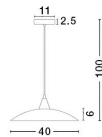

VICINO

/DEKORATIV/Hängeleuchten/Hängeleuchten

Produktdatenblatt

- Leuchtmittel: LED E27 DEPEND ON LAMP
- IP:20
- Lichtfarbe:DEPEND ON LAMPk DEPEND ON LAMPIm
- Material: METAL & GLASS
- Farbe: CHROME & WHITE
- Maße: Ø=40cm H:100cm
- BULB: EXCLUDED

**VICINO - 6302361**

White Glossy Glass
 Chrome Metal
 LED E27 1x12 Watt 230 Volt
 IP20 Bulb Excluded
 Packing 5 pcs/box
 D: 40 H1: 6 H2: 100 cm

6302361_2

6302361_3

6302361_4

6302361_6

Dieses Produkt gibt es in folgenden Ausführungen:

Best.-Nr.	Leuchtmittel	Detailinfos
28-6302361	VICINO LED E27 DEPEND ON LAMP Lichtfarbe: DEPEND ON LAMP,	CHROME & WHITE, METAL & GLASS, Maße: Ø=40cm H:100cm IP20,

Herkunftsland EU - Irrtümer vorbehalten - Abmessungen können sich ändern.