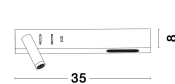

9533522_2

9533522_3

9533522_4

9533522_5

9533522_6

VIDA - 9533522

Sandy Black Metal
Adjustable - Switch On/Off
USB Charger
LED Cree 230 Volt 3000K
Backlight 5 Watt 350Lm
Reader 1x3 Watt 210Lm IP20
L: 35 W: 10 H: 8 cm