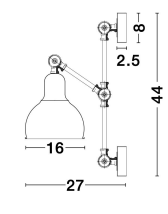

VIRGO

/DEKORATIV/Wandleuchten/Wandleuchten

Produktdatenblatt

- Leuchtmittel: LED E27 DEPEND ON LAMP
- IP:20
- Lichtfarbe:DEPEND ON LAMPk DEPEND ON LAMPIm
- Material: METAL
- Farbe: BLACK & BRASS
- Maße: L=16cm W:27cm H:44cm
- BULB: EXCLUDED

9420850_9

VIRGO - 9420850

Black & Brass Metal
LED E27 1x12 Watt 230 Volt
IP20 Bulb Excluded
D: 16 W: 27 H: 44 cm

Dieses Produkt gibt es in folgenden Ausführungen:

Best.-Nr.	Leuchtmittel	Detailinfos
28-9420850	VIRGO LED E27 DEPEND ON LAMP Lichtfarbe: DEPEND ON LAMP,	BLACK & BRASS, METAL, Maße: L=16cm W:27cm H:44cm IP20,

Herkunftsland EU - Irrtümer vorbehalten - Abmessungen können sich ändern.

ELUX Lichtsysteme GmbH
A-1230 Wien
Deutschstraße 4

Tel. 01/6154690, Fax 01/6154690-80
office@elux-licht.at

www.elux-licht.at