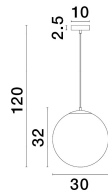

VITA

/DEKORATIV/Hängeleuchten/Hängeleuchten

Produktdatenblatt

- Leuchtmittel: LED E27 DEPEND ON LAMP
- IP:20
- Lichtfarbe:DEPEND ON LAMPk DEPEND ON LAMPIm
- Material: METAL & GLASS
- Farbe: BRASS GOLD
- Maße: Ø=30cm H:120cm
- BULB: EXCLUDED

9028836_2

9028836_3

Dieses Produkt gibt es in folgenden Ausführungen:

Best.-Nr.	Leuchtmittel	Detailinfos
28-9028836	VITA LED E27 DEPEND ON LAMP Lichtfarbe: DEPEND ON LAMP,	BRASS GOLD, METAL & GLASS, Maße: Ø=30cm H:120cm IP20,