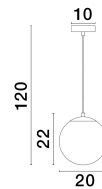

# VITA

/DEKORATIV/Hängeleuchten/Hängeleuchten

Produktdatenblatt

- Leuchtmittel: LED E27 DEPEND ON LAMP
- IP:20
- Lichtfarbe:DEPEND ON LAMPk DEPEND ON LAMPIm
- Material: METAL & GLASS
- Farbe: BRASS GOLD
- Maße: Ø=20cm H:120cm
- BULB: EXCLUDED

9028837\_2

9028837\_3

9028837\_4

9028837\_5

Dieses Produkt gibt es in folgenden Ausführungen:

Best.-Nr.	Leuchtmittel	Detailinfos
28-9028837	VITA LED E27 DEPEND ON LAMP Lichtfarbe: DEPEND ON LAMP,	BRASS GOLD, METAL & GLASS, Maße: Ø=20cm H:120cm IP20,