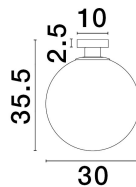

VITA

/DEKORATIV/Deckenleuchten/Deckenleuchten

Produktdatenblatt

- Leuchtmittel: LED E27 DEPEND ON LAMP
- IP:20
- Lichtfarbe:DEPEND ON LAMPk DEPEND ON LAMPIm
- Material: METAL & GLASS
- Farbe: BRASS GOLD
- Maße: Ø=30cm H:35,5cm
- BULB: EXCLUDED

9028839_2

9028839_3

9028839_4

Dieses Produkt gibt es in folgenden Ausführungen:

Best.-Nr.	Leuchtmittel	Detailinfos
28-9028839	VITA LED E27 DEPEND ON LAMP Lichtfarbe: DEPEND ON LAMP,	BRASS GOLD, METAL & GLASS, Maße: Ø=30cm H:35,5cm IP20,