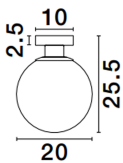

# VITA

/DEKORATIV/Deckenleuchten/Deckenleuchten

Produktdatenblatt

- Leuchtmittel: LED E27 DEPEND ON LAMP
- IP:20
- Lichtfarbe:DEPEND ON LAMPk DEPEND ON LAMPIm
- Material: METAL & GLASS
- Farbe: GRADIEST WHITE & SANDY GOLD
- Maße: Ø=14cm H:179cm
- BULB: EXCLUDED

9028840\_2

Dieses Produkt gibt es in folgenden Ausführungen:

Best.-Nr.	Leuchtmittel	Detailinfos
28-9028840	VITA LED E27 DEPEND ON LAMP Lichtfarbe: DEPEND ON LAMP,	GRADIEST WHITE & SANDY GOLD, METAL & GLASS, Maße: Ø=14cm H:179cm IP20,