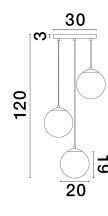

VITA

/DEKORATIV/Hängeleuchten/Hängeleuchten

Produktdatenblatt

- Leuchtmittel: LED E27 DEPEND ON LAMP
- IP:20
- Lichtfarbe:DEPEND ON LAMPk DEPEND ON LAMPIm
- Material: METAL & GLASS
- Farbe: BRASS GOLD
- Maße: Ø=30cm H:120cm
- BULB: EXCLUDED

9028841_2

9028841_3

9028841_4

9028841_5

Dieses Produkt gibt es in folgenden Ausführungen:

Best.-Nr.	Leuchtmittel	Detailinfos
28-9028841	VITA LED E27 DEPEND ON LAMP Lichtfarbe: DEPEND ON LAMP,	BRASS GOLD, METAL & GLASS, Maße: Ø=30cm H:120cm IP20,