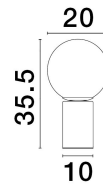

VITA

/DEKORATIV/Tischleuchten/Tischleuchten

Produktdatenblatt

- Leuchtmittel: LED E27 DEPEND ON LAMP
- IP:20
- Lichtfarbe:DEPEND ON LAMPk DEPEND ON LAMPIm
- Material: METAL & GLASS
- Farbe: BRASS GOLD
- Maße: Ø=20cm H:35,5cm
- BULB: EXCLUDED

9028842_2

9028842_3

9028842_4

9028842_5

Dieses Produkt gibt es in folgenden Ausführungen:

Best.-Nr.	Leuchtmittel	Detailinfos
28-9028842	VITA LED E27 DEPEND ON LAMP Lichtfarbe: DEPEND ON LAMP,	BRASS GOLD, METAL & GLASS, Maße: Ø=20cm H:35,5cm IP20,