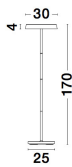

9155181_2

9155181_3

9155181_4

9155181_5

9155181_6

9155181_7

VITI - 9155181

Sandy White Aluminium
& Acrylic
LED 18 Watt 230 Volt
1300Lm 3000K IP20
D: 30 W: 30 H: 170 cm

9155181_10

Dieses Produkt gibt es in folgenden Ausführungen:

| Best.-Nr. | Leuchtmittel | Detailinfos |
|------------|---|---|
| 28-9155181 | VITI LED 18 Watt Lichtfarbe: 3000K, | SANDY WHITE, ALUMINIUM & ACRYLIC, Maße: L=30cm W:30cm H:170cm IP20, |