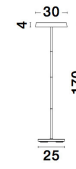

9155182_2

9155182_3

9155182_4

9155182_5

9155182_6

VITI - 9155182

Sandy Black Aluminium
& Acrylic
LED 18 Watt 230 Volt
1300Lm 3000K IP20
D: 30 W: 30 H: 170 cm

9155182_7

9155182_9

Dieses Produkt gibt es in folgenden Ausführungen:

Best.-Nr.	Leuchtmittel	Detailinfos
28-9155182	VITI LED 18 Watt Lichtfarbe: 3000K,	SANDY BLACK, ALUMINIUM & ACRYLIC, Maße: L=30cm W:30cm H:170cm IP20,