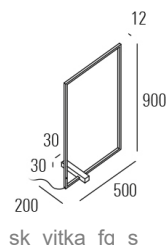

# VITKA FQ LED

/INTERIOR/Tisch- und Stehleuchten/Stehleuchten Office

Produktdatenblatt

- Profil aus extrudiertem Aluminium, pulverbeschichtet
- opal satiniertes Diffusor Polycarbonat (SOP)
- Ra>80
- Mac Adam 3
- Kabel in schwarzer Farbe
- Gestensteuerung
- Lichtfarbe: warm white 3000K
- Farbe: schwarz
- OPTION: Farbe: weiß, Lichtfarbe: 2700/4000K

vitka

sk\_vitka\_fq\_l

sk\_vitka\_fq\_s

vitka2

Dieses Produkt gibt es in folgenden Ausführungen:

Best.-Nr.	Leuchtmittel	Detailinfos
33-16714102002	LED 14W 230V Lichtfarbe: 3000K, 390 Nlm ≤3 MacAdam	schwarz, Polycarbonat opal/satine (SOP), inkl. touch dimm Treiber Maße: 500x900x12mm IP20, 7 Jahre, inkl. Treiber
33-16714202002	LED 28W 230V Lichtfarbe: 3000K, 790 Nlm ≤3 MacAdam	schwarz, Polycarbonat opal/satine (SOP), inkl. touch dimm Treiber Maße: 500x1600x12mm IP20, 7 Jahre, inkl. Treiber

Herkunftsland EU - Irrtümer vorbehalten - Abmessungen können sich ändern.