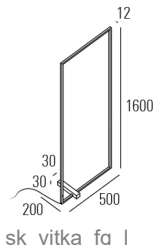

# VITKA FQ LED

/INTERIOR/Tisch- und Stehleuchten/Stehleuchten Office

Produktdatenblatt

- Profil aus extrudiertem Aluminium, pulverbeschichtet
- opal satiniertes Diffusor Polycarbonat (SOP)
- Ra>80
- Mac Adam 3
- Kabel in schwarzer Farbe
- Gestensteuerung
- Lichtfarbe: warm white 3000K
- Farbe: schwarz
- OPTION: Farbe: weiß, Lichtfarbe: 2700/4000K

vitka

sk\_vitka\_fq\_l

sk\_vitka\_fq\_s

vitka2

Dieses Produkt gibt es in folgenden Ausführungen:

Best.-Nr.	Leuchtmittel	Detailinfos
33-16714102002	LED 14W 230V Lichtfarbe: 3000K, 390 Nlm ≤3 MacAdam	schwarz, Polycarbonat opal/satine (SOP), inkl. touch dimm Treiber Maße: 500x900x12mm IP20, 7 Jahre, inkl. Treiber
33-16714202002	LED 28W 230V Lichtfarbe: 3000K, 790 Nlm ≤3 MacAdam	schwarz, Polycarbonat opal/satine (SOP), inkl. touch dimm Treiber Maße: 500x1600x12mm IP20, 7 Jahre, inkl. Treiber

Herkunftsland EU - Irrtümer vorbehalten - Abmessungen können sich ändern.