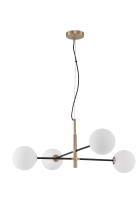

VITRA

/DEKORATIV/Hängeleuchten/Hängeleuchten

Produktdatenblatt

- Leuchtmittel: LED G9 DEPEND ON LAMP
- IP:20
- Lichtfarbe:DEPEND ON LAMPk DEPEND ON LAMPIm
- Material: METAL & GLASS
- Farbe: SATIN GOLD & BLACK & OPAL
- Maße: L=103cm W:85cm H:130cm
- BULB: EXCLUDED

9143304_2

9143304_3

9143304_4

9143304_5

9143304_6

**VITRA - 9143304**

Satin Gold & Black Metal
White Opal Glass
LED G9 4x5 Watt 220 Volt
IP20 Bulb Excluded
L:103 W: 85 H: 30 Hz: 130 cm

5 212017 424013

9143304_7

9143304_8

9143304_10

Dieses Produkt gibt es in folgenden Ausführungen:

Best.-Nr.	Leuchtmittel	Detailinfos
28-9143304	VITRA LED G9 DEPEND ON LAMP Lichtfarbe: DEPEND ON LAMP,	SATIN GOLD & BLACK & OPAL, METAL & GLASS, Maße: L=103cm W:85cm H:130cm IP20,