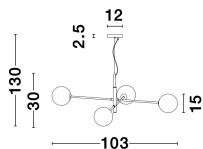

VITRA

/DEKORATIV/Hängeleuchten/Hängeleuchten

Produktdatenblatt

- Leuchtmittel: LED G9 DEPEND ON LAMP
- IP:20
- Lichtfarbe:DEPEND ON LAMPk DEPEND ON LAMPIm
- Material: METAL & GLASS
- Farbe: SATIN GOLD & BLACK & OPAL
- Maße: L=103cm W:85cm H:130cm
- BULB: EXCLUDED

9143304_2

9143304_3

9143304_4

9143304_5

9143304_6

**VITRA - 9143304**

Satin Gold & Black Metal
White Opal Glass
LED G9 4x5 Watt 220 Volt
IP20 Bulb Excluded
L:103 W: 85 H: 30 Hz: 130 cm

5 212017 424013

9143304_7

9143304_8

9143304_10

Dieses Produkt gibt es in folgenden Ausführungen:

Best.-Nr.	Leuchtmittel	Detailinfos
28-9143304	VITRA LED G9 DEPEND ON LAMP Lichtfarbe: DEPEND ON LAMP,	SATIN GOLD & BLACK & OPAL, METAL & GLASS, Maße: L=103cm W:85cm H:130cm IP20,