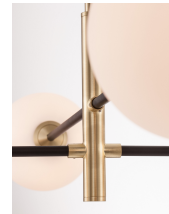

VITRA

/DEKORATIV/Hängeleuchten/Hängeleuchten

Produktdatenblatt

- Leuchtmittel: LED G9 DEPEND ON LAMP
- IP:20
- Lichtfarbe:DEPEND ON LAMPk DEPEND ON LAMPIm
- Material: METAL & GLASS
- Farbe: SATIN GOLD & BLACK & OPAL
- Maße: L=103cm W:85cm H:130cm
- BULB: EXCLUDED

9143304_2

9143304_3

9143304_4

9143304_5

9143304_6

**VITRA - 9143304**

Satin Gold & Black Metal
White Opal Glass
LED G9 4x5 Watt 220 Volt
IP20 Bulb Excluded
L:103 W: 85 H: 30 Hz: 130 cm

5 212017 424013