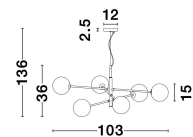

VITRA

/DEKORATIV/Hängeleuchten/Hängeleuchten

Produktdatenblatt

- Leuchtmittel: LED G9 DEPEND ON LAMP
- IP:20
- Lichtfarbe:DEPEND ON LAMPk DEPEND ON LAMPIm
- Material: METAL & GLASS
- Farbe: SATIN GOLD & BLACK & OPAL
- Maße: L=103cm W:75cm H:136cm
- BULB: EXCLUDED

9143306_2

9143306_3

9143306_4

9143306_5

9143306_6

VITRA - 9143306

Satin Gold Black Metal
White Opal Glass
LED G9 6x5 Watt 220 Volt
IP20 Bulb Excluded
L:103 W: 75 H: 36 H: 136 cm

9143306_7

9143306_9

Dieses Produkt gibt es in folgenden Ausführungen:

Best.-Nr.	Leuchtmittel	Detailinfos
28-9143306	VITRA LED G9 DEPEND ON LAMP Lichtfarbe: DEPEND ON LAMP,	SATIN GOLD & BLACK & OPAL, METAL & GLASS, Maße: L=103cm W:75cm H:136cm IP20,