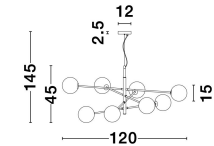

VITRA

/DEKORATIV/Hängeleuchten/Hängeleuchten

Produktdatenblatt

- Leuchtmittel: LED G9 DEPEND ON LAMP
- IP:20
- Lichtfarbe:DEPEND ON LAMPk DEPEND ON LAMPIm
- Material: METAL & GLASS
- Farbe: SATIN GOLD & BLACK & OPAL
- Maße: L=120cm W:103cm H:145cm
- BULB: EXCLUDED

9143308_2

9143308_3

9143308_4

9143308_5

9143308_6

VITRA - 9143308

Satin Gold & Black Metal
White Opal Glass
LED G9 8x5 Watt 220 Volt
IP20 Bulb Excluded
L: 120 W: 103 H: 45 H: 145 cm

5 212017 424037

9143308_7

9143308_9

Dieses Produkt gibt es in folgenden Ausführungen:

Best.-Nr.	Leuchtmittel	Detailinfos
28-9143308	VITRA LED G9 DEPEND ON LAMP Lichtfarbe: DEPEND ON LAMP,	SATIN GOLD & BLACK & OPAL, METAL & GLASS, Maße: L=120cm W:103cm H:145cm IP20,