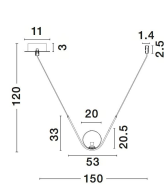

VITTON

/DEKORATIV/Hängeleuchten/Hängeleuchten

Produktdatenblatt

- Leuchtmittel: LED E27 DEPEND ON LAMP
- IP:20
- Lichtfarbe:DEPEND ON LAMPk DEPEND ON LAMPIm
- Material: METAL & GLASS
- Farbe: BRASS & WHITE
- Maße: L=150cm W:20cm H:120cm
- BULB: EXCLUDED

8279601_2

8279601_3

VITTON - 8279601

Brass Metal
White Glossy Glass
Brass Fabric Cable
LED E27 1x12 Watt 230 Volt
IP20 Bulb Excluded
L: 150 W: 20 H: 120 cm

5 212017 412775

8279601_4

8279601_6

Dieses Produkt gibt es in folgenden Ausführungen:

Best.-Nr.	Leuchtmittel	Detailinfos
28-8279601	VITTON LED E27 DEPEND ON LAMP Lichtfarbe: DEPEND ON LAMP,	BRASS & WHITE, METAL & GLASS, Maße: L=150cm W:20cm H:120cm IP20,

Herkunftsland EU - Irrtümer vorbehalten - Abmessungen können sich ändern.