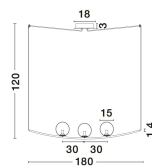

VITTON

/DEKORATIV/Hängeleuchten/Hängeleuchten

Produktdatenblatt

- Leuchtmittel: LED E14 DEPEND ON LAMP
- IP:20
- Lichtfarbe:DEPEND ON LAMPk DEPEND ON LAMPIm
- Material: METAL & GLASS
- Farbe: BRASS & WHITE
- Maße: L=122cm W:15cm H:180cm
- BULB: EXCLUDED

8279602_2

8279602_3

VITTON - 8279602

Brass Metal
 White Glossy Glass
 Brass Fabric Cable
 LED E14 3x5 Watt 230 Volt
 IP20 Bulb Excluded
 L: 122 W: 15 H: 180 cm

8279602_6

Dieses Produkt gibt es in folgenden Ausführungen:

Best.-Nr.	Leuchtmittel	Detailinfos
28-8279602	VITTON LED E14 DEPEND ON LAMP Lichtfarbe: DEPEND ON LAMP,	BRASS & WHITE, METAL & GLASS, Maße: L=122cm W:15cm H:180cm IP20,

Herkunftsland EU - Irrtümer vorbehalten - Abmessungen können sich ändern.