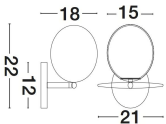

# VITTON

/DEKORATIV/Wandleuchten/Wandleuchten

Produktdatenblatt

- Leuchtmittel: LED E14 DEPEND ON LAMP
- IP:20
- Lichtfarbe:DEPEND ON LAMPk DEPEND ON LAMPIm
- Material: METAL & GLASS
- Farbe: BRASS & WHITE
- Maße: L=21cm W:18cm H:22cm
- BULB: EXCLUDED

**VITTON - 8279603**

Brass Metal  
White Glossy Glass  
LED E14 1x5 Watt 230 Volt  
IP20 Bulb Excluded  
D: 21 W: 18 H: 22 cm

8279603\_2

8279603\_3

8279603\_5

Dieses Produkt gibt es in folgenden Ausführungen:

Best.-Nr.	Leuchtmittel	Detailinfos
28-8279603	VITTON LED E14 DEPEND ON LAMP Lichtfarbe: DEPEND ON LAMP,	BRASS & WHITE, METAL & GLASS, Maße: L=21cm W:18cm H:22cm IP20,

Herkunftsland EU - Irrtümer vorbehalten - Abmessungen können sich ändern.