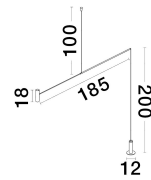

# VOICE

/DEKORATIV/Stehleuchten/Stehleuchten

Produktdatenblatt

- Leuchtmittel: LED 12 Watt
- IP:20
- Lichtfarbe:3000k 960lm
- Material: ALUMINIUM & ACRYLIC
- Farbe: SANDY BLACK
- Maße: L=192cm W:12cm H:20-250cm
- BULB: INCLUDED

9061429\_2

9061429\_3

9061429\_4

9061429\_5

Dieses Produkt gibt es in folgenden Ausführungen:

Best.-Nr.	Leuchtmittel	Detailinfos
28-9061429	VOICE LED 12 Watt Lichtfarbe: 3000K,	SANDY BLACK, ALUMINIUM & ACRYLIC, Maße: L=192cm W:12cm H:20-250cm IP20,