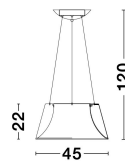

VOLCANO

/DEKORATIV/Hängeleuchten/Hängeleuchten

Produktdatenblatt

- Leuchtmittel: LED 33 Watt
- IP:20
- Lichtfarbe:3000k 1680lm
- Material: METAL & ACRYLIC
- Farbe: SANDY BLACK
- Maße: Ø=45cm H:120cm
- BULB: INCLUDED

9077881_2

9077881_3

9077881_4

9077881_5

9077881_6

9077881_7

9077881_8

9077881_9

VOLCANO - 9077881

Metal & Acrylic Diffuser
Sandy Black Outside
Sandy White Inside
LED 33 Watt 230 Volt
1680Lm 3000K IP20
D: 45 H: 120 cm

9077881_10

5 212017 424747

9077881_12

Dieses Produkt gibt es in folgenden Ausführungen:

Best.-Nr.	Leuchtmittel	Detailinfos
28-9077881	VOLCANO LED 33 Watt Lichtfarbe: 3000K,	SANDY BLACK, METAL & ACRYLIC, Maße: Ø=45cm H:120cm IP20,

Herkunftsland EU - Irrtümer vorbehalten - Abmessungen können sich ändern.